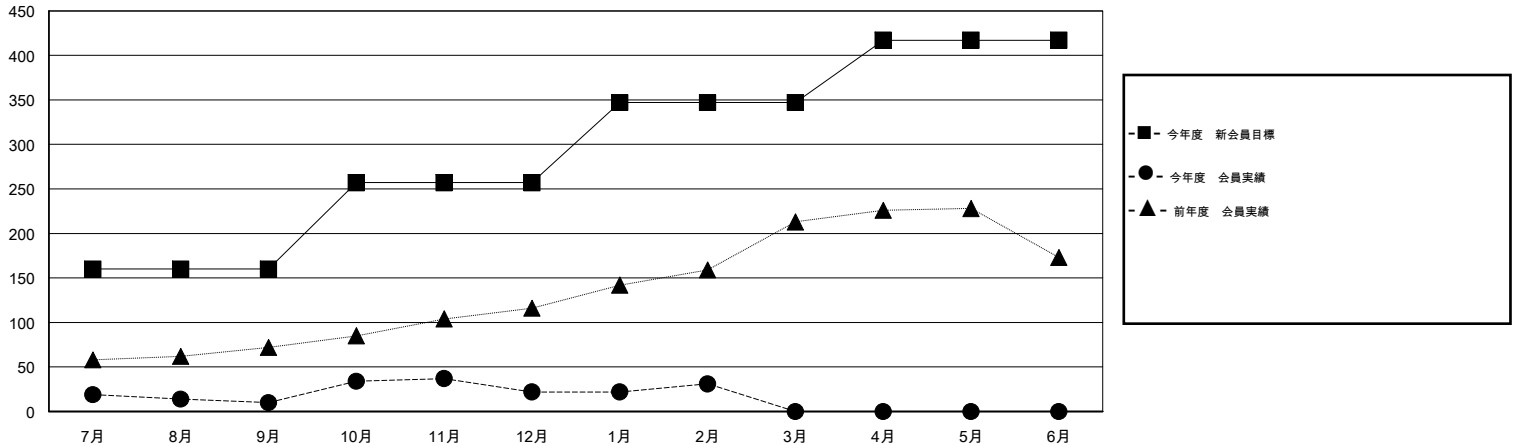

MONTHLY MEMBERSHIP PROGRESS REPORT

District 332 B

Results as of: 2/29/2016

GMT: Masayuki Kaneko

地域 JAPAN

GMT会則地域 5-Jap

クラブ				
結果 : 2015-2016				
四半期	新クラブ目標	新クラブ	解散クラブ	純増 / 減
7月/8月/9月	0	0	0	0
10月/11月/12月	0	0	0	0
1月/2月/3月	1	0	0	0
4月/5月/6月	0	0	0	0

名				
結果 : 2015-2016				
四半期	新会員目標	チャーターメン バー / 新会員	退会者	純増 / 減
7月/8月/9月	160	60	50	10
10月/11月/12月	97	45	33	12
1月/2月/3月	90	26	17	9
4月/5月/6月	70	0	0	0

新クラブ目標及び実績累計

会員目標及び実績累計

解散クラブ: 0	37 CLUBS OF 53 一名以上の新会員を登録	男女別 男性 1,615 (65.92%) 女性 835 (34.08%)
退会者 物故会員 15 クラブ解散 0 その他 85 合計 100	健康診断データはこちら	家族会員 1,513 世帯主 681 世帯主以外 832